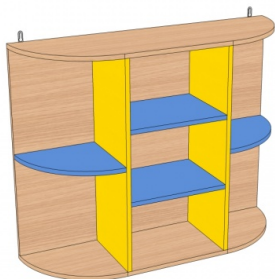

2 020 руб.

Полка навесная

Артикул: ПН-2

Материал: ЛДСП толщиной 16 мм, кромка ПВХ 0,4 и 2 мм.

Размер: 1000*300*800 мм

Стандартный декор: бук светлый

Цветной декор: Бук светлый + цветные вставки: желтый, красный, лайм, оранжевый, синий согласовываются дополнительно.

Цена:

Стандартный декор: 2 020 руб.

Цветной декор: 2 150 руб.

Хотите получить подробные технические характеристики данного товара?
Просто свяжитесь с нами!