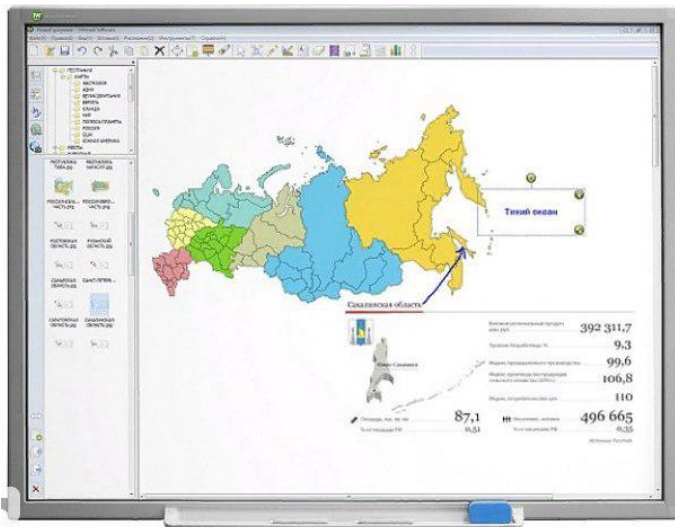

IWBoard IR-6 Touch78"

90 000 руб.

Доска прямой проекции.

Представляет собой конструктивно единое, целое, промышленно (серийно) выпускаемое изделие.

Технология распознавания касаний: инфракрасная.

Вес: 17,9 кг.

Подключение доски к компьютеру: USB 2.0.

Обеспечивает возможность работы не менее десяти пользователей одновременно (без ограничений области работы каждого пользователя). Без необходимости докупать, подключать или устанавливать дополнительное программное обеспечение или оборудование.

Формат интерактивной доски: 4:3

Есть возможность работы как специальным маркером, так и пальцем

Распознавание одновременных касаний: 10 касаний

Маркер: 4

Поверхность доски позволяет писать на ней легко стираемыми маркерами, прикреплять к ней учебные материалы с помощью магнитов.

Антибликовая поверхность

Диагональ активной поверхности: 1986 мм.

Ширина доски: 1654 мм.